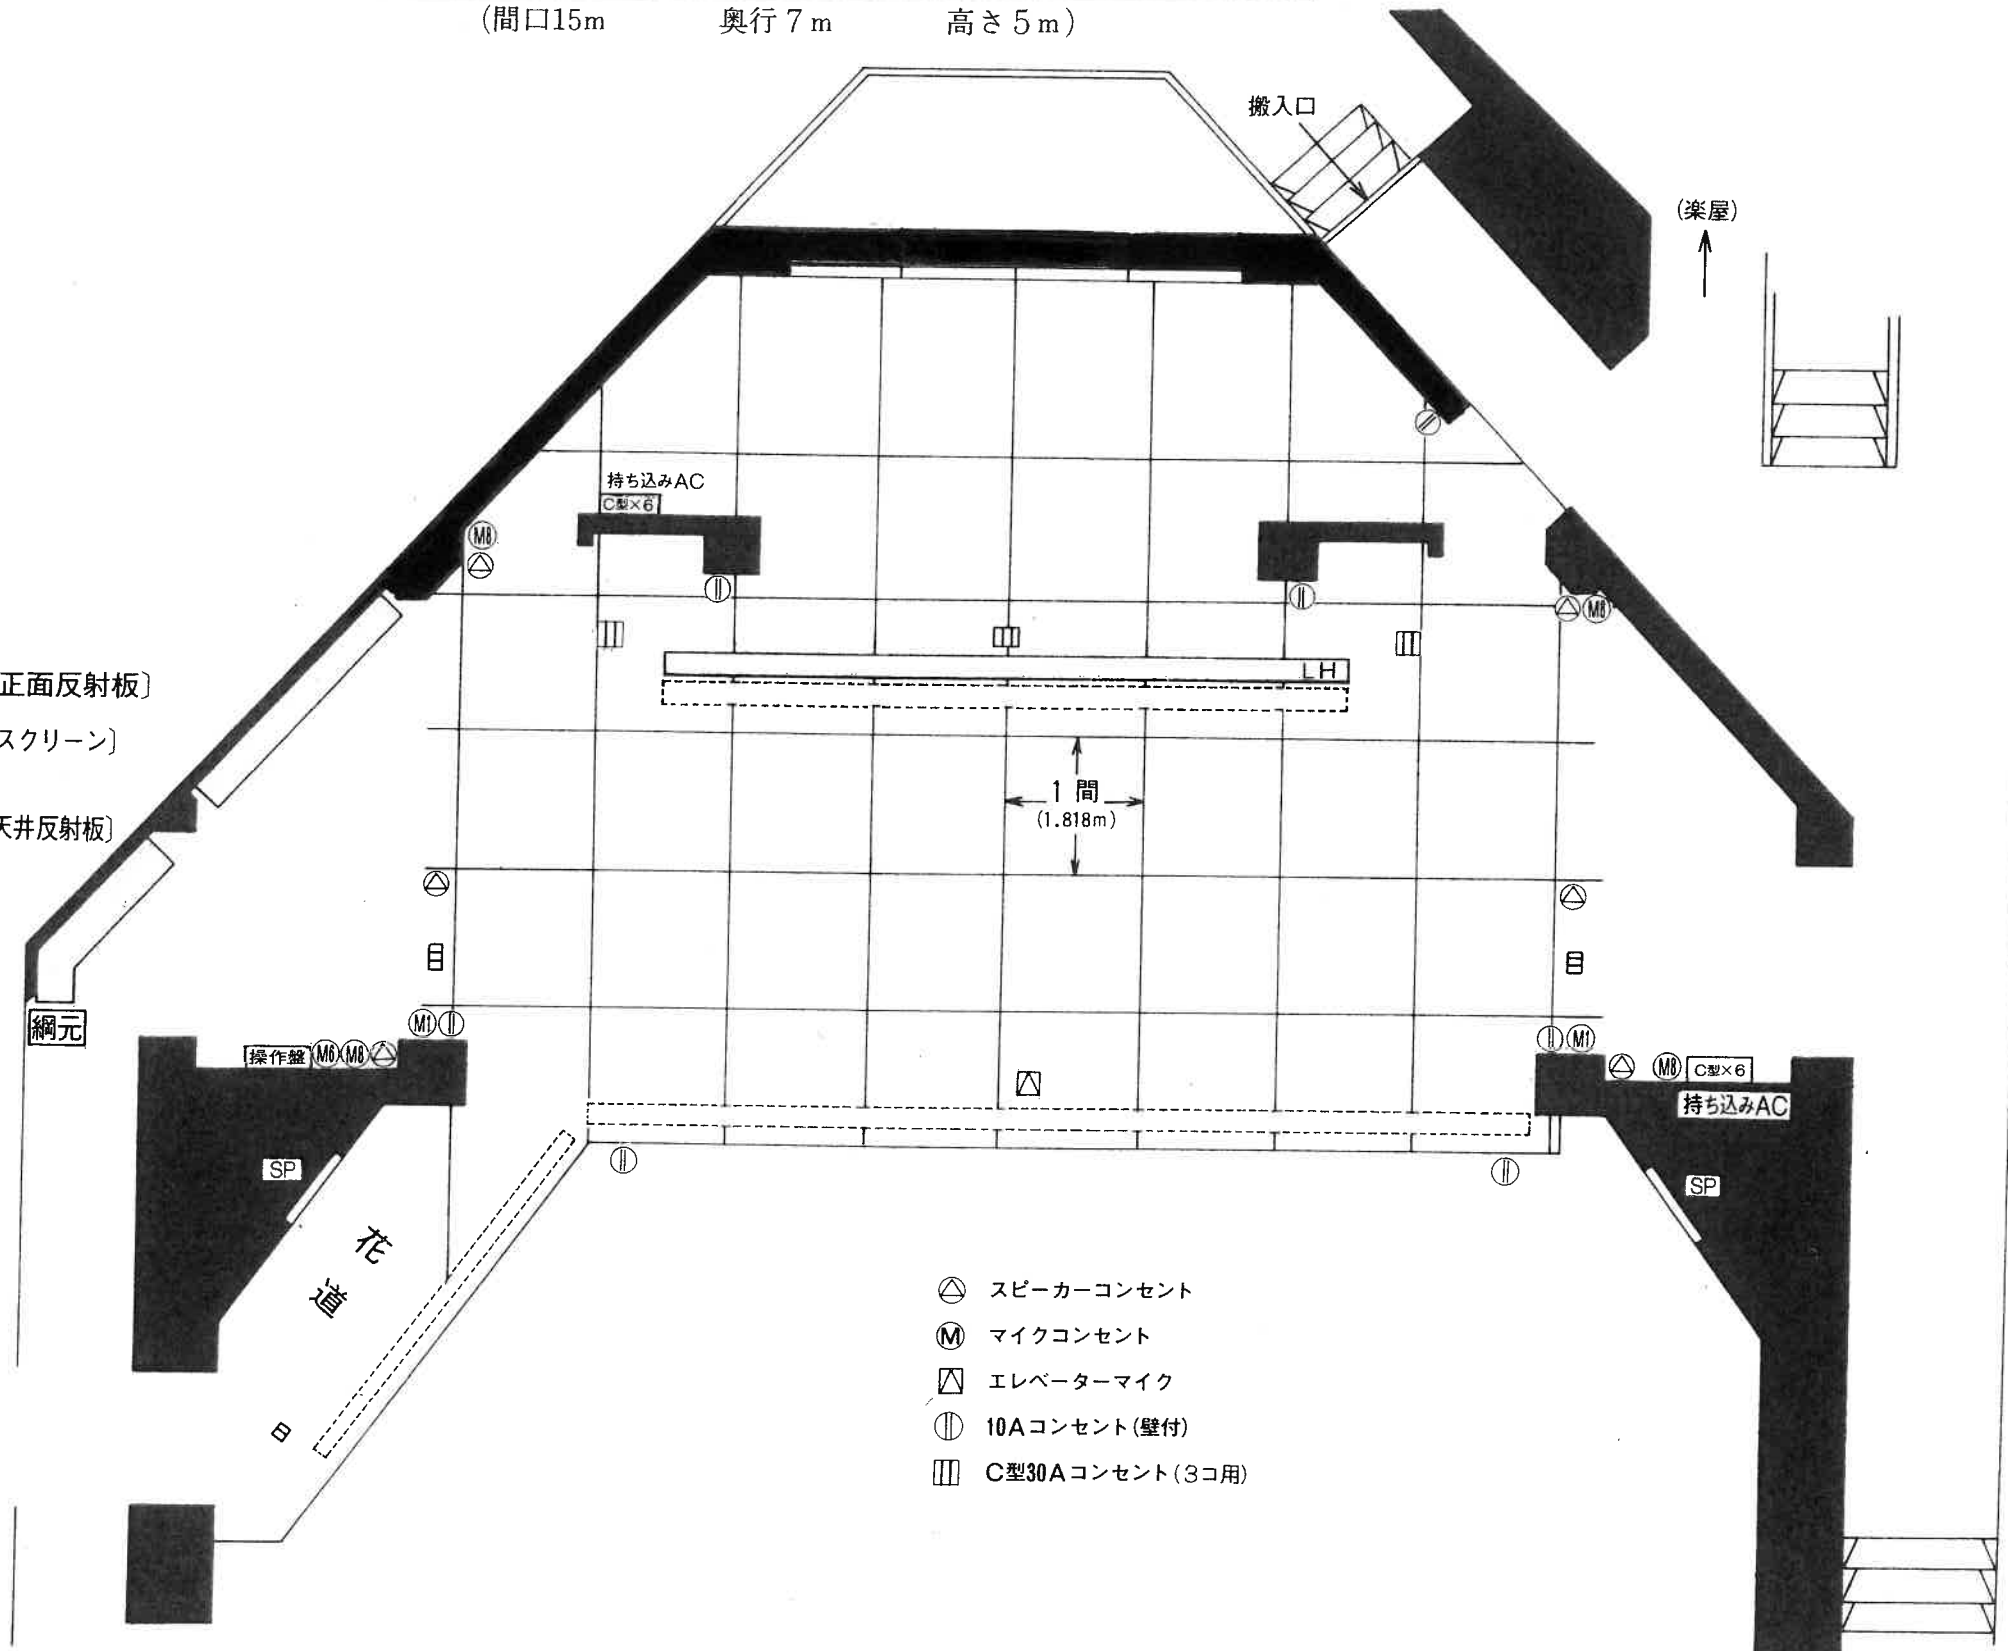

# 姫路市文化センター小ホール舞台平面図 (1/100)

(間口15m 奥行7m 高さ5m)

- Horizont幕
- 大黒幕
- バトン4 (松羽目)
- アッパー・ホリゾンライト
- カスミ幕2
- バトン3
- 2引割幕
- バトン2
- カスミ幕1
- [正面反射板]
- [スクリーン]
- [天井反射板]
- サスペンションライト (カスミ幕付)
- 1 袖幕
- バトン1
- 第1ボーダーライト (カスミ幕付)・サスペンションライト共吊
- 1 引割幕
- 緞帳