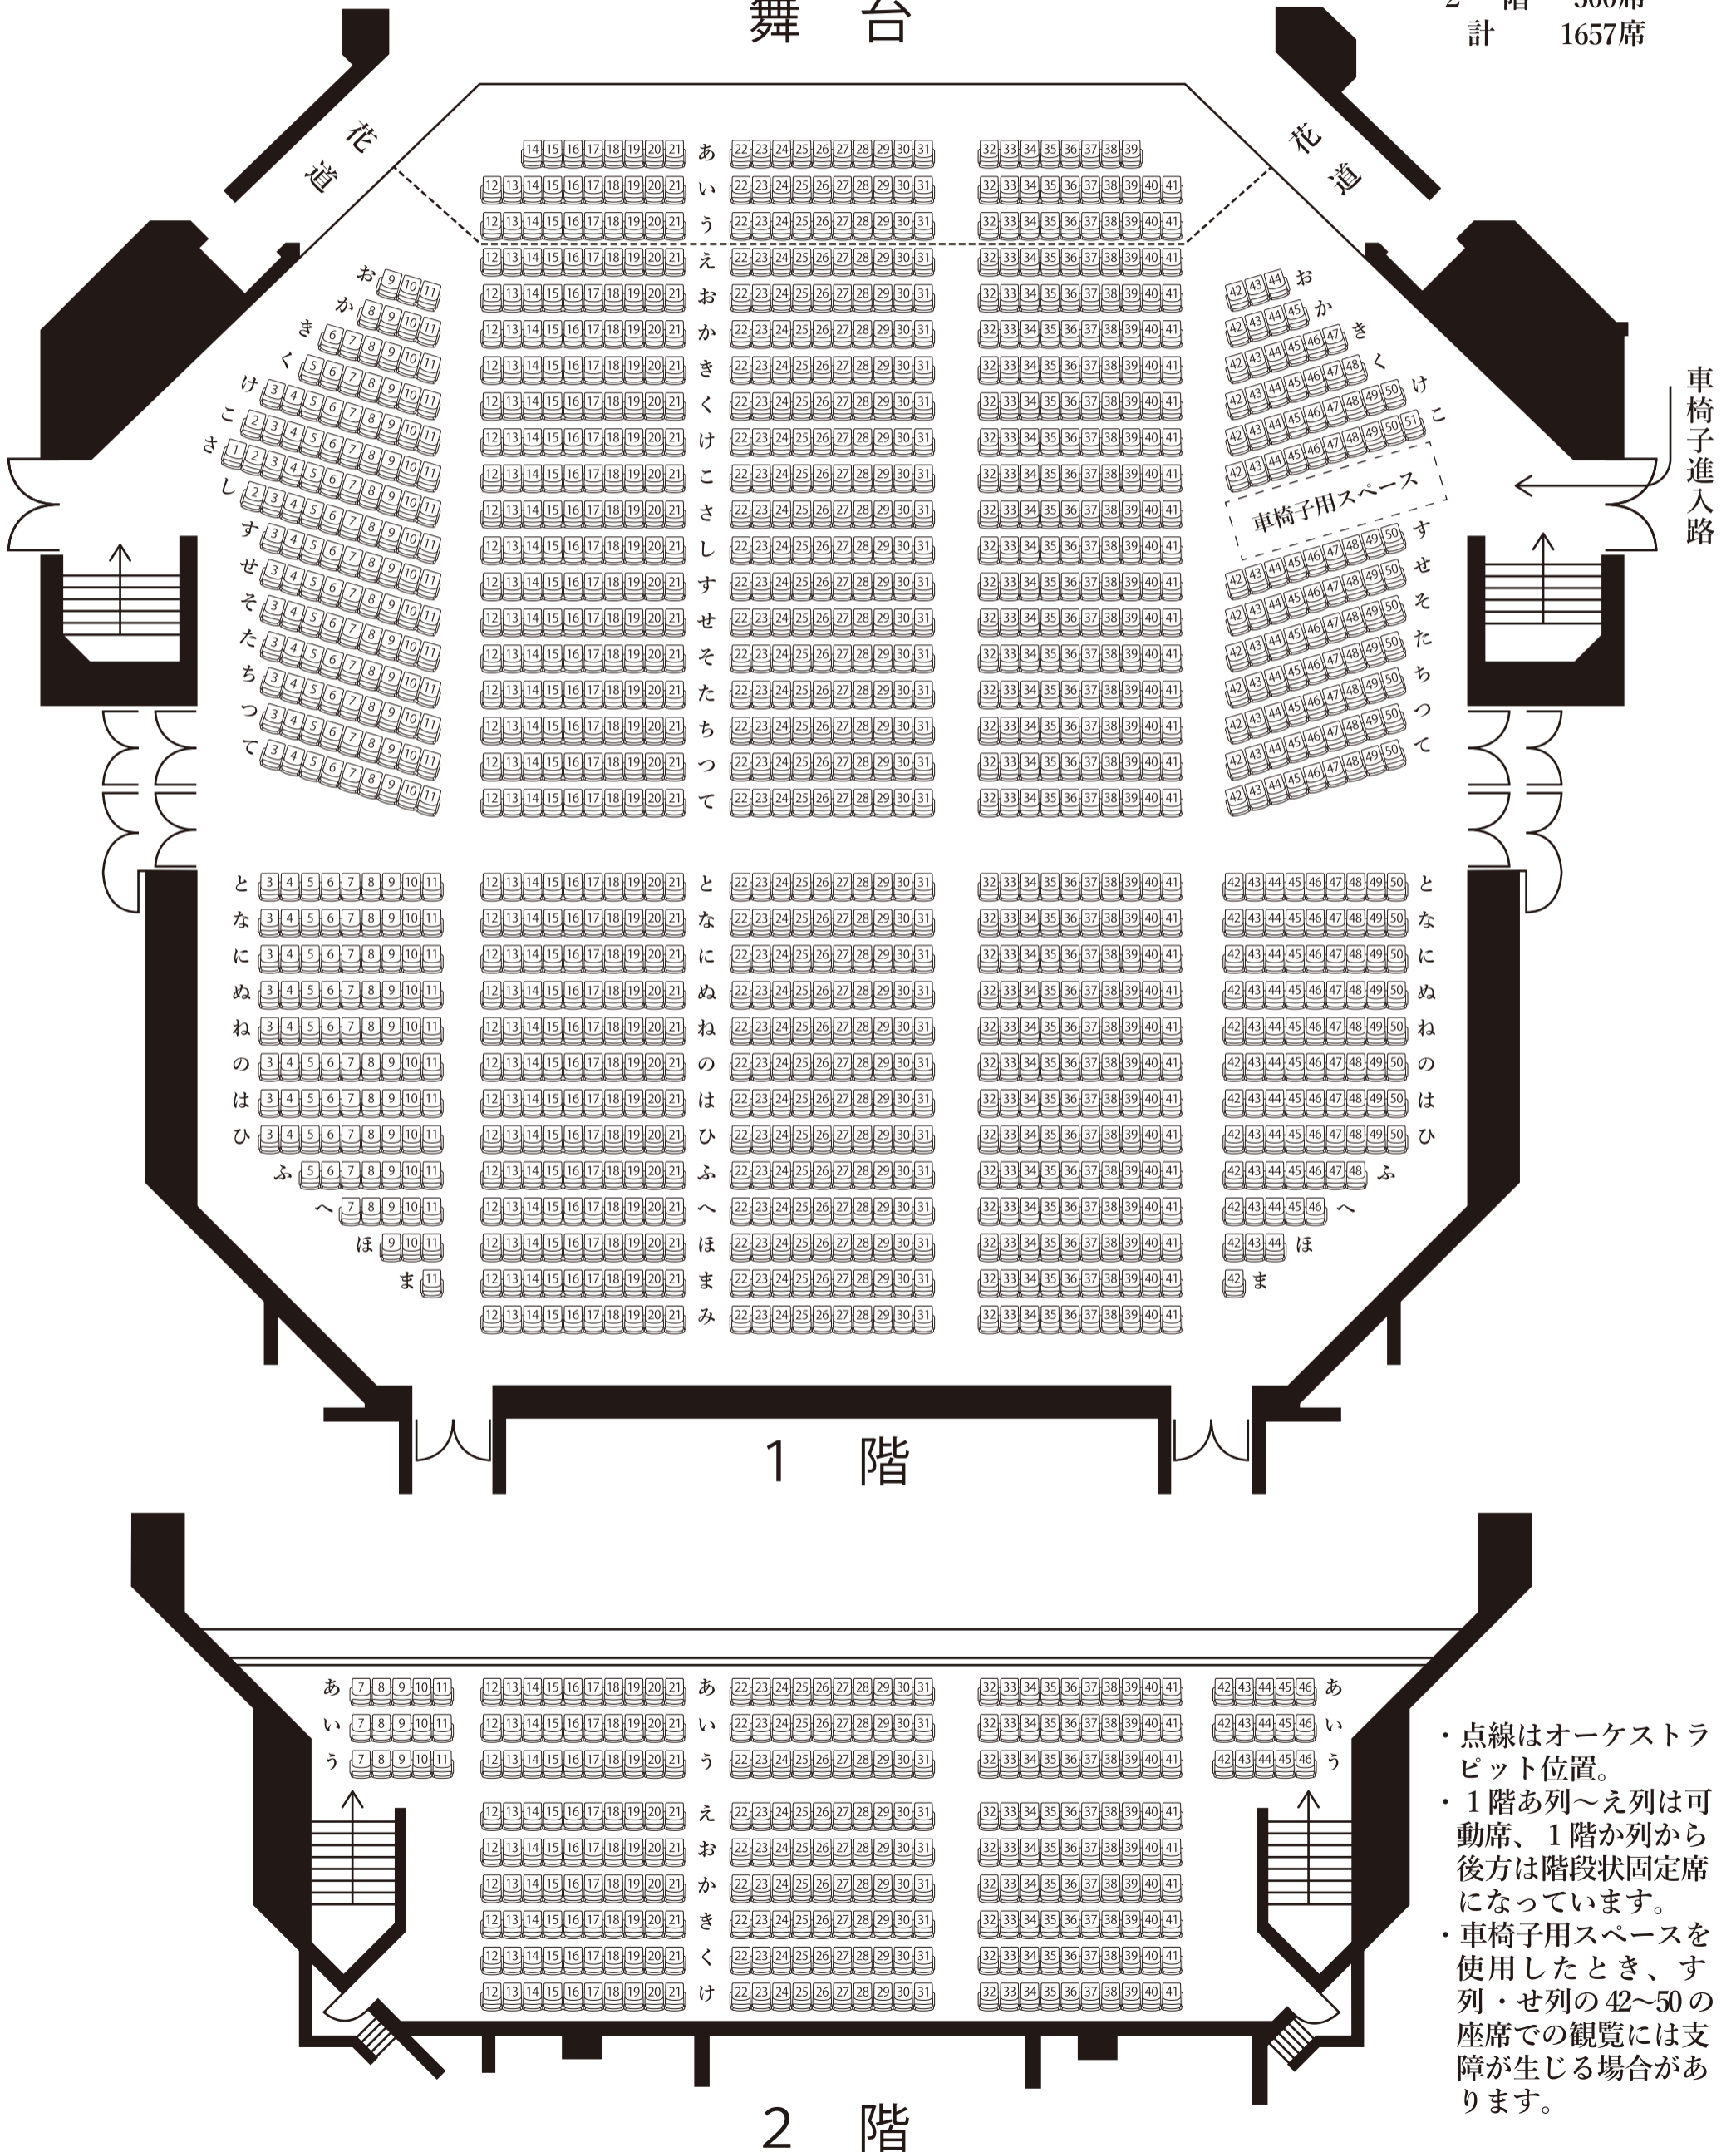

姫路市文化センターホール座席表

1 階 1357席
2 階 300席
計 1657席

舞 台

- ・点線はオーケストラピット位置。
- ・1階あ列～え列は可動席、1階か列から後方は階段状固定席になっています。
- ・車椅子用スペースを使用したとき、す列・せ列の42～50の座席での観覧には支障が生じる場合があります。