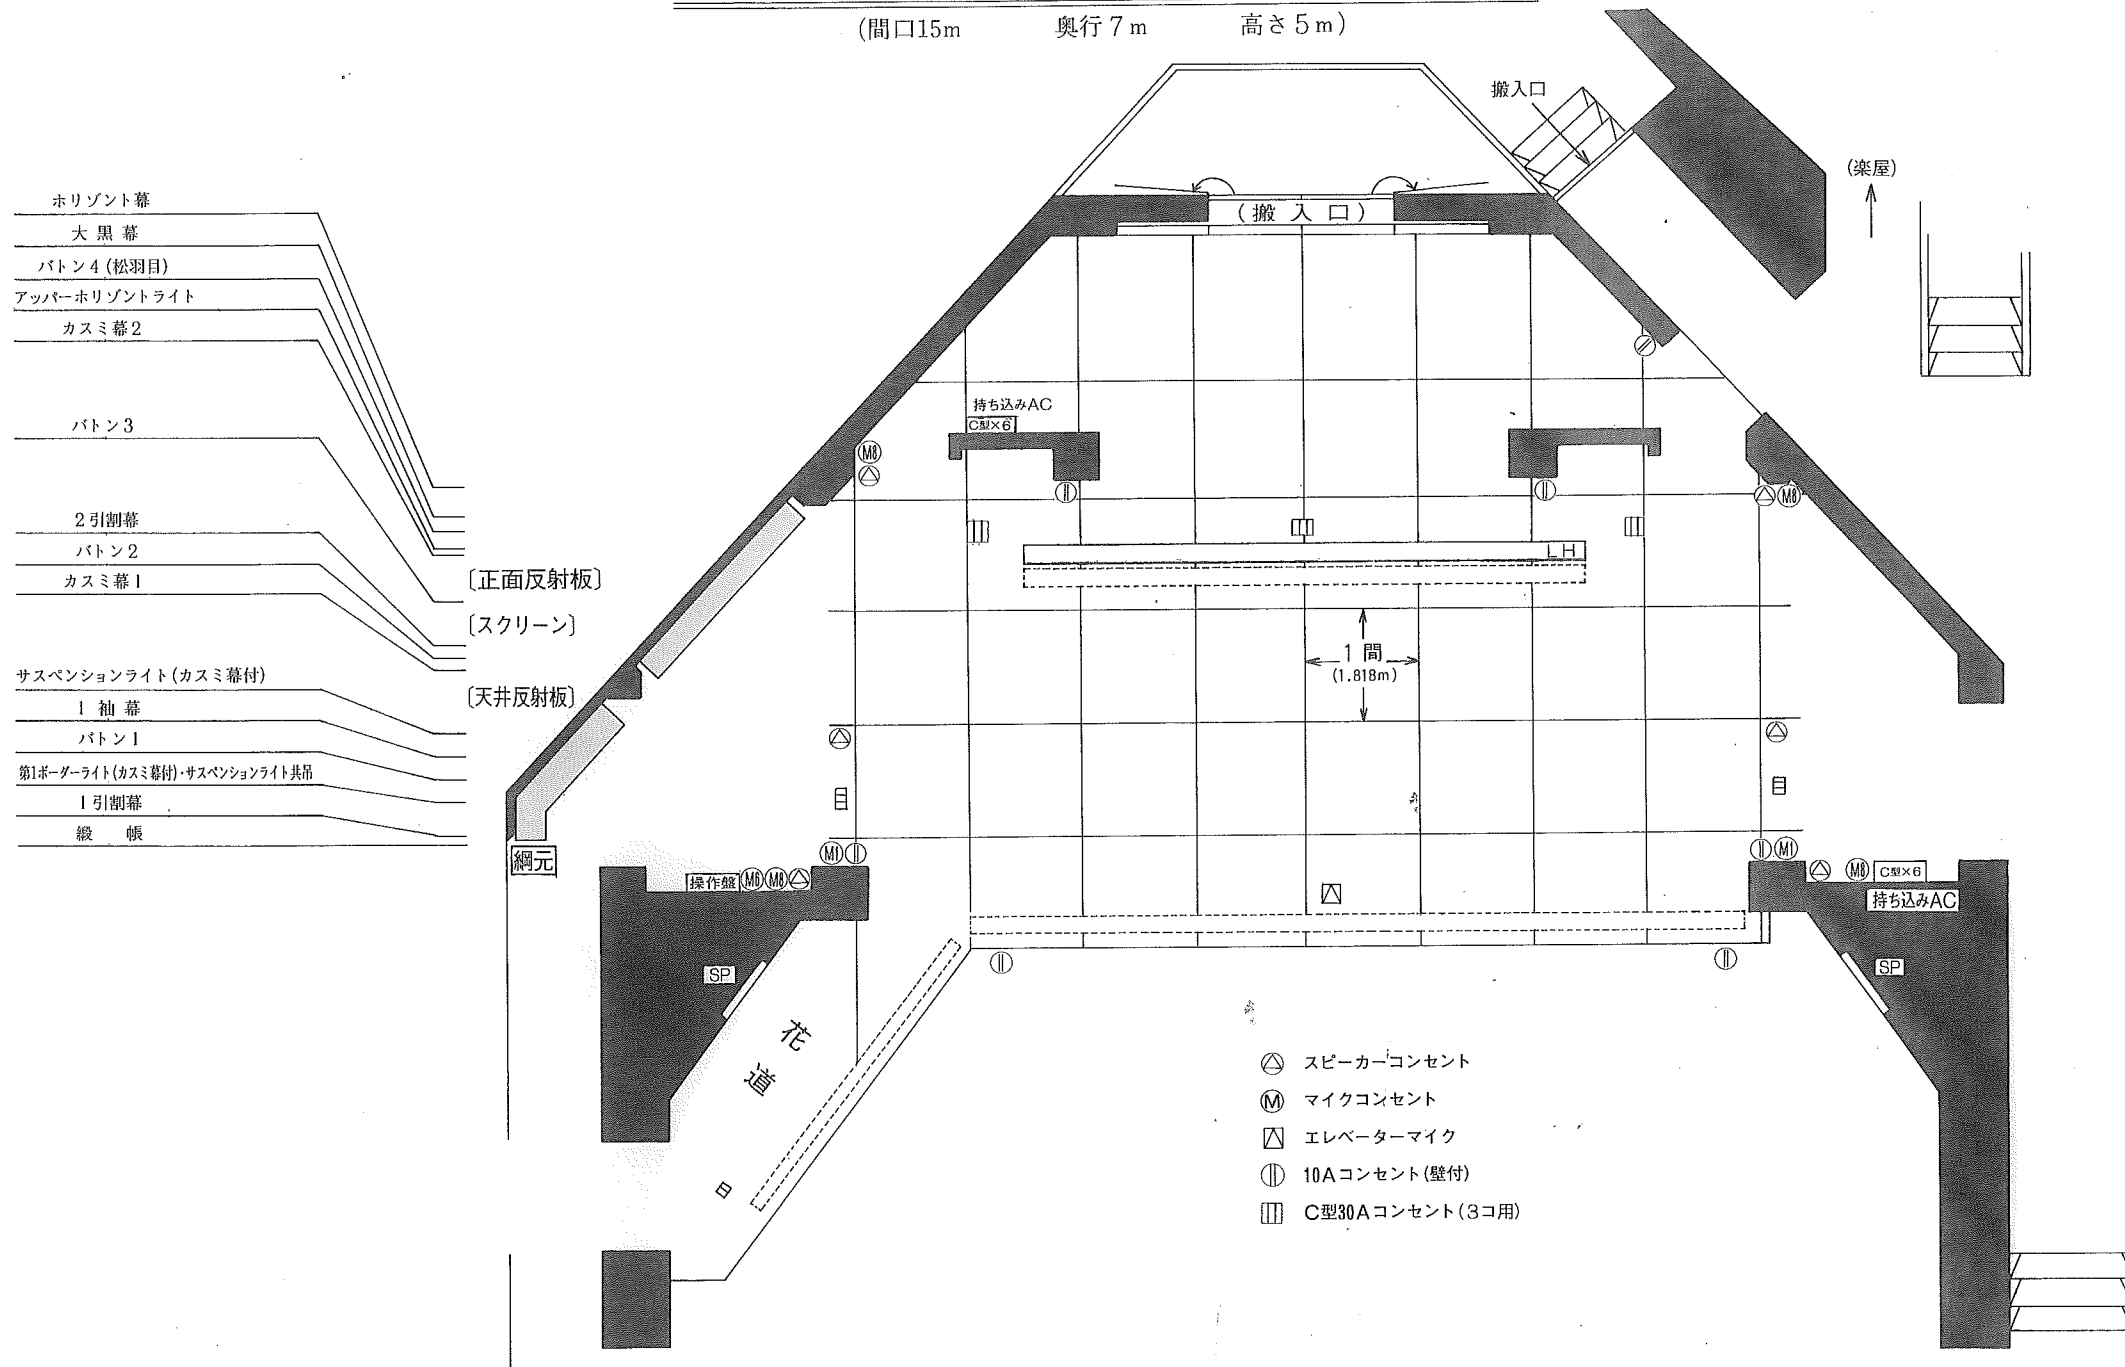

# 姫路市文化センター小ホール舞台平面図 (1/100)

(間口15m 奥行7m 高さ5m)

- ホリゾン幕
- 大黒幕
- バトン4 (松羽目)
- アッパーホリゾンライト
- カスミ幕2
- バトン3
- 2引割幕
- バトン2
- カスミ幕1
- サスペンションライト (カスミ幕付)
- 1 袖幕
- バトン1
- 第1ボーダーライト (カスミ幕付)・サスペンションライト共吊
- 1 引割幕
- 緞帳

[正面反射板]  
[スクリーン]  
[天井反射板]

- ⊙ スピーカーコンセント
- Ⓜ マイクコンセント
- ⊠ エレベーターマイク
- Ⓜ 10Aコンセント (壁付)
- Ⓜ C型30Aコンセント (3コ用)