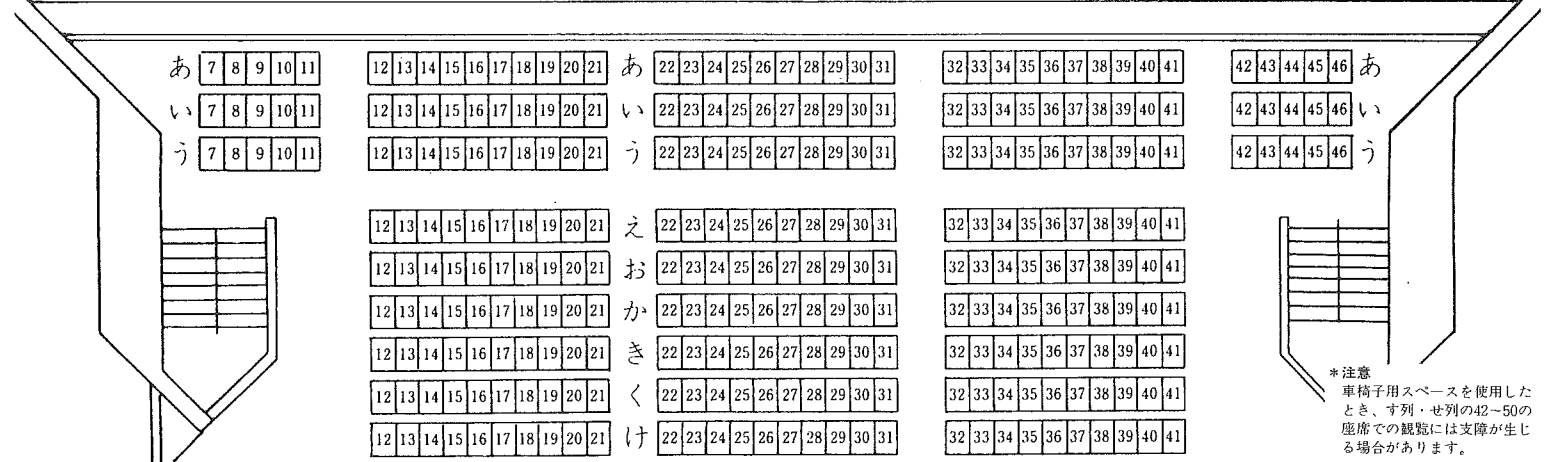

姫路市文化センター大ホール座席表

舞 台

1 階

1 階 1357席
2 階 300席
計 1657席

2 階

*注意
車椅子用スペースを使用したとき、す列・せ列の42~50の座席での観覧には支障が生じる場合があります。