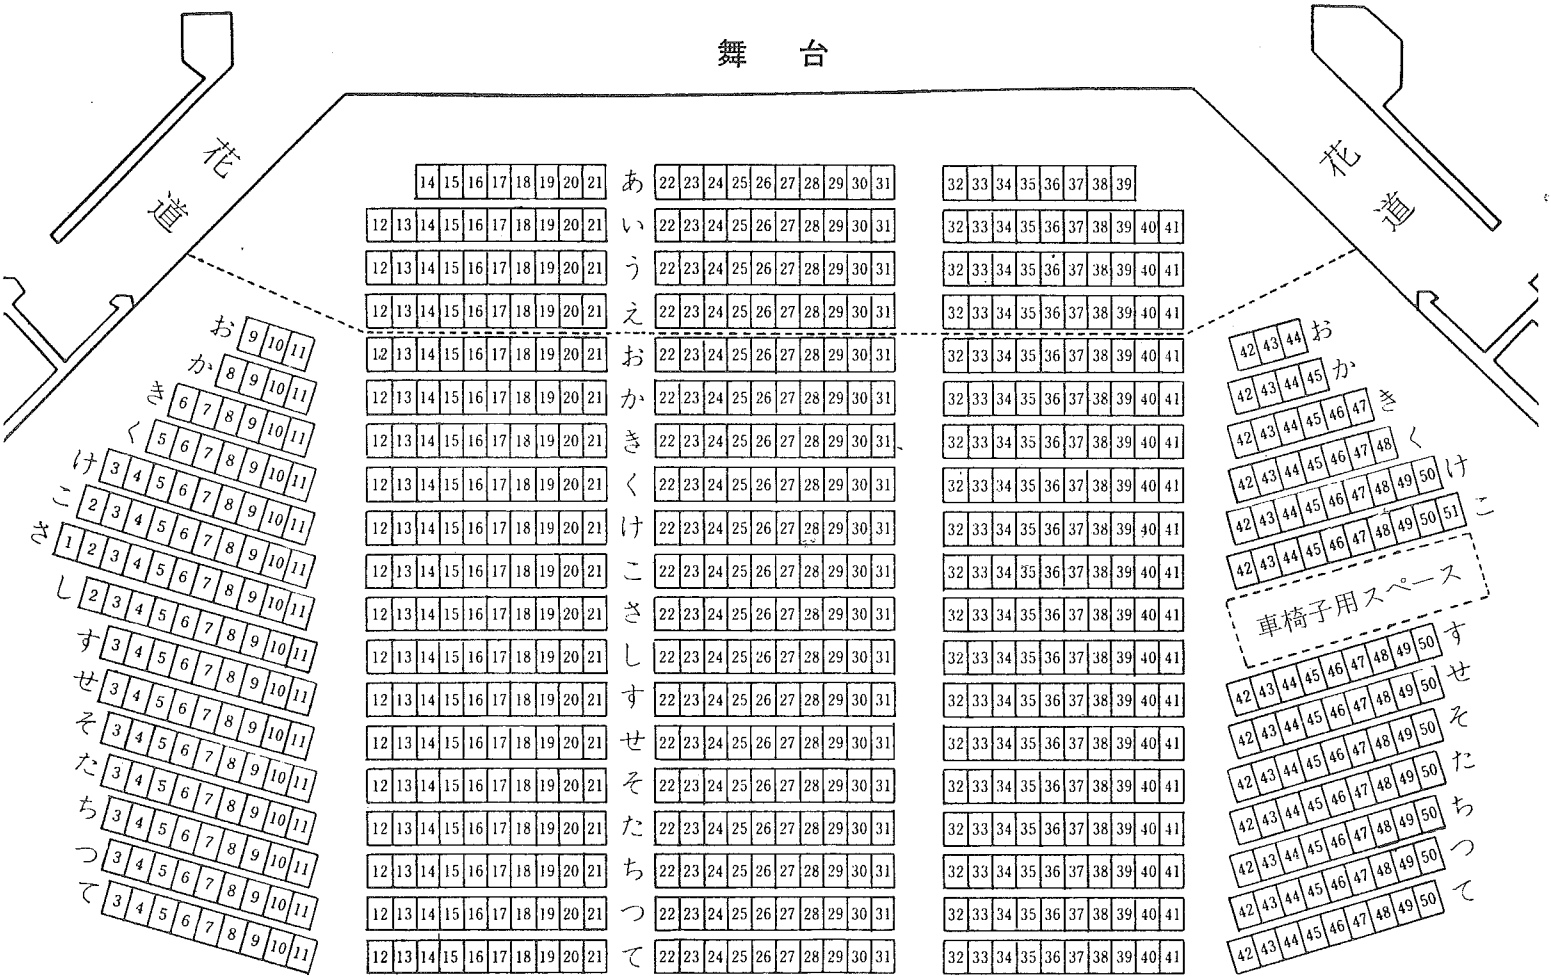

姫路市文化センター大ホール座席表

舞 台

1 階

1 階 1357席
2 階 300席
計 1657席

2 階

*注意
車椅子用スペースを使用したとき、す列・せ列の42~50の座席での観覧には支障が生じる場合があります。