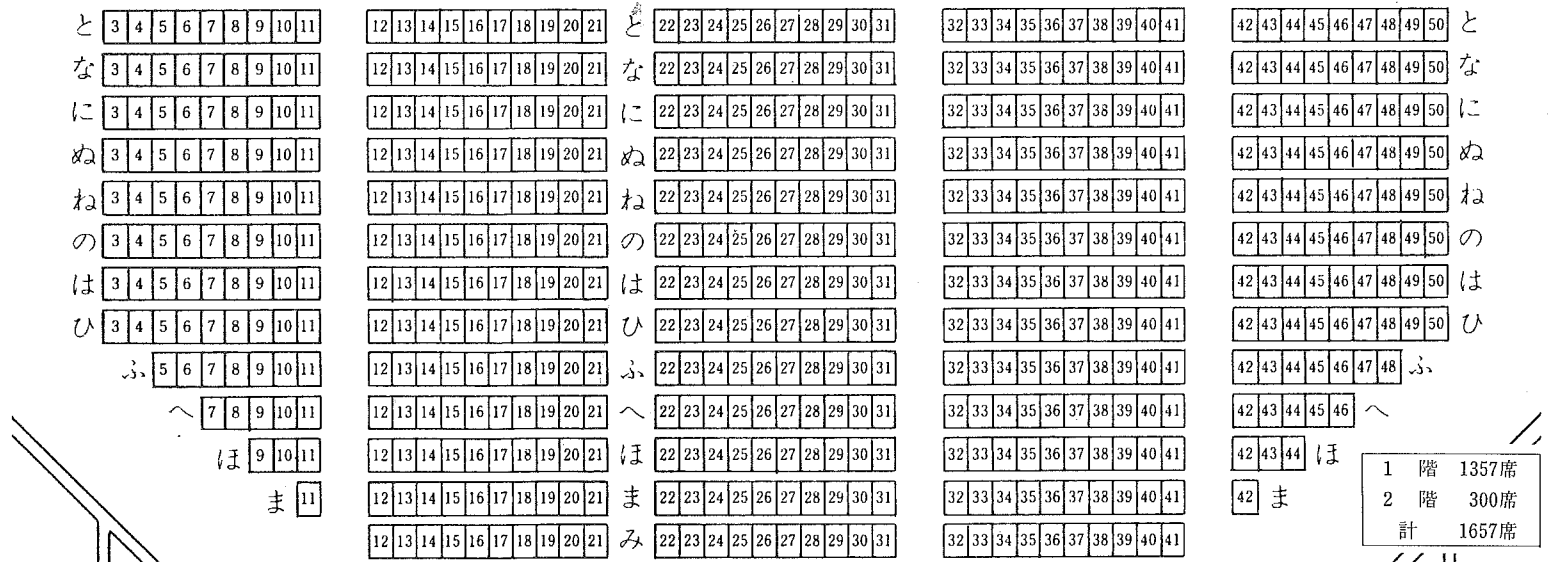

姫路市文化センター大ホール座席表

舞 台

1 階

1 階 1357席
2 階 300席
計 1657席

2 階

*注意
車椅子用スペースを使用したとき、す列・せ列の42~50の座席での観覧には支障が生じる場合があります。